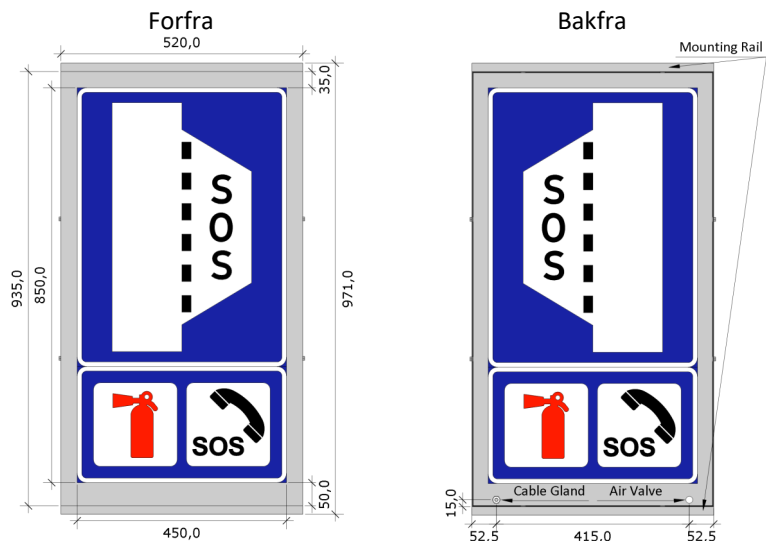

Opsjon:

Pulverlakkert

CE merket. Produsert i Sverige

SEB 10-2020

Ovenfra