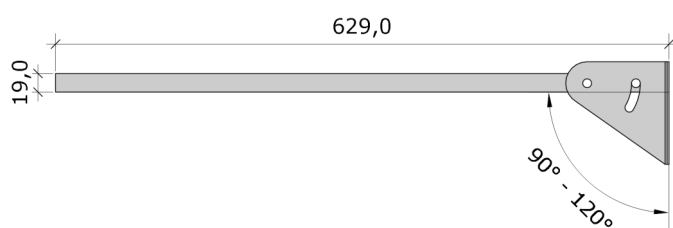

I dette inngår:

- 1 stk. Flaggfeste, 2mm rustfritt syrefast stål (EN 1.4404)
- 2 stk. M8x45 bolt med mutter, RF A4

**197023**

**197024**

**Profil**

**Fig. 2**