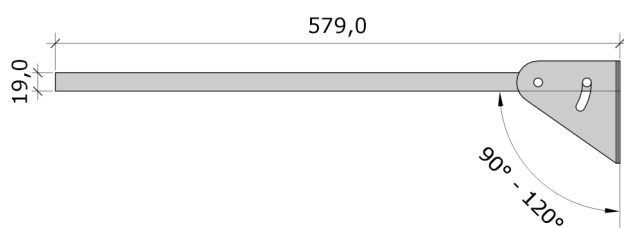

## Flaggfeste 197023 / 197024

- 197023 - Flaggfeste 470  
Passer armaturmodeller fra **4016**
- 197024 - Flaggfeste 520  
Passer armaturmodeller fra **4027**

Monteres på skiltets over- og underside.  
Kan kombineres med kamjernsfeste (se fig. 2).

I dette inngår:

- 1 stk. Flaggfeste, 2mm rustfritt syrefast stål (EN 1.4404)
- 2 stk. M8x45 bolt med mutter, RF A4

**197023**

**197024**

**Profil**

**Fig. 2**