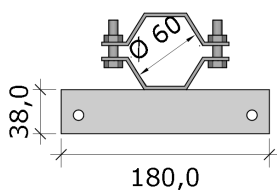

Monteres på skiltets over- og underside.

I dette inngår:

2 stk. Stolpefeste, 2mm rustfritt syrefast stål (EN 1.4404)

4 stk. M8x45 bolt med mutter og skive, RF A4

197140

197141