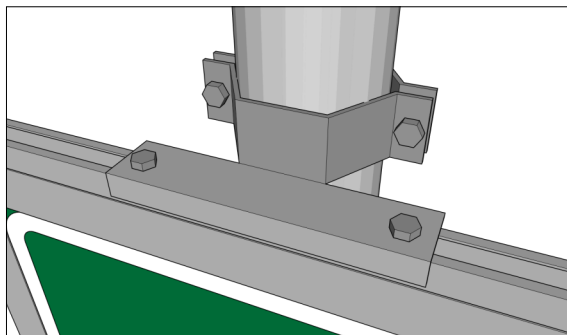

Sortiment for bruk i infrastrukturinstallasjoner

Stolpefeste 180° 197140 / 197141

- 197140 - Stolpefeste 180° for stolper \varnothing 60 mm
Passer samtlige armaturmodeller
- 197141 - Stolpefeste 180° for stolper \varnothing 90 mm
Passer samtlige armaturmodeller

Monteres på skiltets over- og underside.

I dette inngår:

2 stk. Stolpefeste, 2mm rustfritt syrefast stål (EN 1.4404)

4 stk. M8x45 bolt med mutter og skive, RF A4

197140

197141