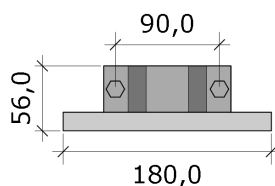

Monteres på skiltets over- og underside.

I dette inngår:

2 stk. Stolpefeste, 2mm rustfritt syrefast stål (EN 1.4404)

4 stk. M8x45 bolt med mutter og skive, RF A4

197140

197141