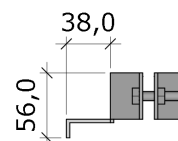

Monteres på skiltets over- og underside.

I dette inngår:

2 stk. Stolpefeste, 2mm rustfritt syrefast stål (EN 1.4404)

4 stk. M8x45 bolt med mutter og skive, RF A4

197140

197141