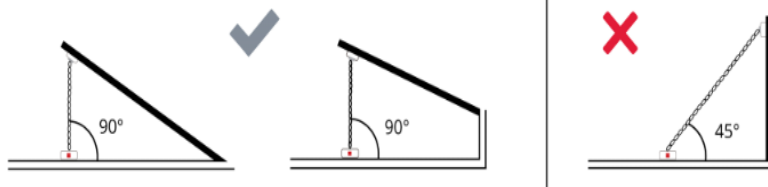

Dimensjoner (BxHxL):

Se skisse

Modell:

SG-771 Kjede 1m lengde

Som opsjon kan dette leveres med 1m kjede og gummi O-ring over kjedet.

For detaljer installasjon se skisse.

Produsert i UK

05-2021