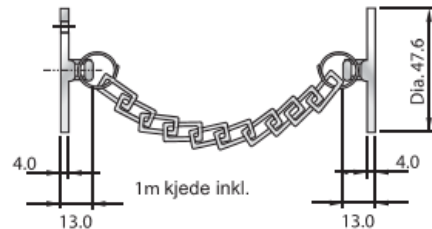

Alle våre Geofire dørholdemagneter leveres med en holdeplate som standard. Det kan være steder der det vanskeligjør åpning av dør tilstrekkelig helt mot dørholdemagneten. Da trenger man et fleksibelt og justerbart alternativ.

SG-771 er vår kjedeforlenger på 1 meter kan brukes her.

Dette gir kombinasjonen av en enkel montering av dørholdemagnet rett på vegg, og et justerbart kjede som skaper den ønskede bro mellom dørbladet og dørholdemagneten.

Kjedet leveres som standard med 1m lengde, men kan enkelt kappes og tilpasses behovet ved den enkelte dør.

Holdekraften er 200N og se skisse for riktig montering.

SPESIFIKASJONER
Materiale:

Utført i stålringer 3mm og 1 m lengde

Dimensjoner (BxHxL):

Se skisse

Modell:

SG-771 Kjede 1m lengde

Som opsjon kan dette leveres med 1m kjede og gummi O-ring over kjedet.

For detaljer installasjon se skisse.

Produsert i UK

05-2021