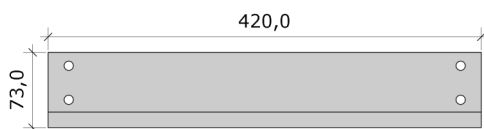

Kamjernfeste 197120

- 197120 - Kamjernfeste
Passer samtlige armaturmodeller

Monteres på skiltets over- og underside (se fig. 1).
Kan f.eks. kombineres med flaggfeste (se fig. 2).

I dette inngår:

- 1 stk. Kamjernfeste, 2mm rustfritt syrefast stål (EN 1.4404)
- 2 stk. M8x12 bolt, RF A4
- 2 stk. U-bøyer, RF A4

Front

Side

Topp

Fig. 1

Fig. 2