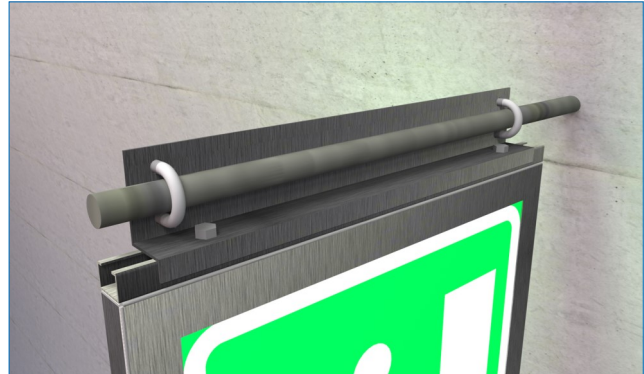

Kamjernfeste 197120

- 197120 - Kamjernfeste
Passer samtlige armaturmodeller

Monteres på skiltets over- og underside (se fig. 1).
Kan f.eks. kombineres med flaggfeste (se fig. 2).

I dette inngår:

- 1 stk. Kamjernfeste, 2mm rustfritt syrefast stål (EN 1.4404)
- 2 stk. M8x12 bolt, RF A4
- 2 stk. U-bøyer, RF A4

Front

Side

Topp

Fig. 1

Fig. 2