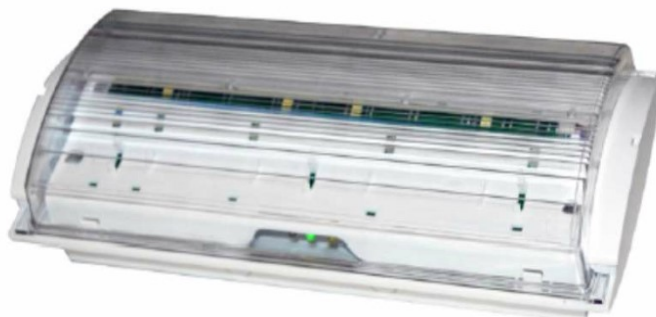

**CLASSIC DCC24** er en lede-/markeringslys for drift med 24Vac/dc. Armaturen har LED-matrise som lyskilde. Armaturen kan monteres i områder med omgivelsestemperatur ned til -20°C.

Armaturløsning for tak-/veggmontering med 120° lysåpning. LED-matrise kan lett skrånstilles 30° for asymmetrisk lysbilde, slik lyset faller vinkelrett ned mot gulvet foran dør når armatur plasseres vertikalt på vegg over dør. Armaturen leveres med piktogramsett (PO,PN,PH,PV)

Armaturløsning kan påmonteres dobbeltsidig skjerm og opprettholde IP65.

### Spesifikasjoner og tilbehør:

**Armaturløsning:** Polykarbonat, hvit (RAL 9010)

**Dimensjoner (LxHxD):** 329x144x78mm  
329x204x144mm

**Kabelinnføring:** Bak, over og under

**Driftsspenning:** 24Vac/dc (18-48V)

**Lyskilde:** LED-matrise 1,4W

**Effektforbruk:** 0,2A v/24V

**Tetthet:** IP65

**Klasse:** I

**Fuktighet:** 0-95%

**Omgivelsestemperatur:** -20°C - +25°C

**Leseavstand:** 25m (en og to-sidig)

**Tilkobling:** 2,5mm<sup>2</sup> hurtigklemmer