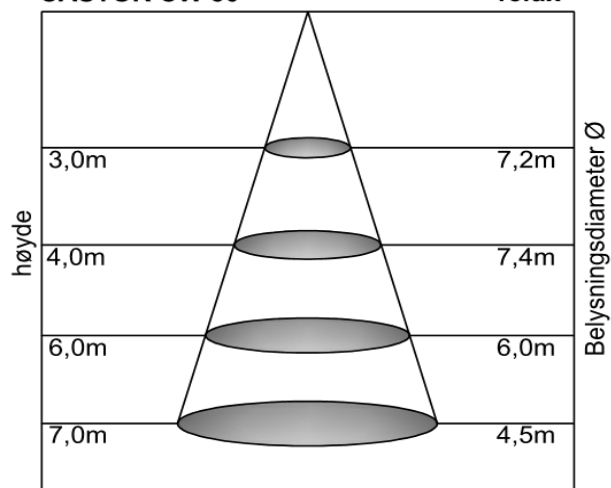

CASTOR CW 30

15lux

15 lux

Belysningsdiameter min. 15 lx

Høyde	CASTOR CW 10	CASTOR CW 30
1,5m	3,6m	5,7m
2,0m	4,0m	6,5m
2,5m	4,0m	6,9m
3,0m	3,7m	7,2m
3,5m	3,2m	7,4m
4,0m	2,1m	7,4m
4,5m	-	7,3m
5,0m	-	7,0m
5,5m	-	6,5m
6,0m	-	6,0m
6,5m	-	5,3m
7,0m	-	4,5m