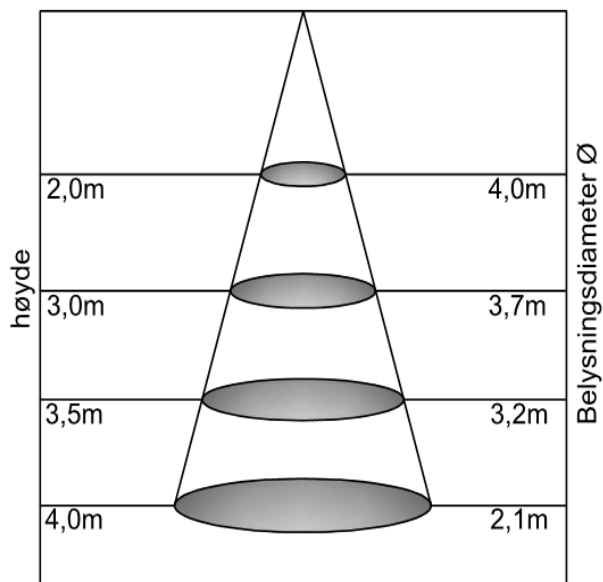

LED Castor CW

		Rømningsvei 1 lux					Fluktvei 0,5 lux				
h.		X2	X1	Y2	Y1	XY	X2	X1	Y2	Y1	XY
LED 10 W IP 65	2,0	6,9	3,5	9,2	4,3	8,3	6,9	3,5	9,2	4,3	8,3
	2,5	8,6	4,2	11,3	4,9	10,2	8,6	4,3	11,5	5,4	10,3
	3,0	10,0	4,6	12,9	5,4	11,6	10,4	5,0	13,7	6,4	12,4
	3,5	11,2	5,2	14,1	5,8	12,8	12,0	5,8	15,9	6,9	14,3
	4,0	12,4	5,7	15,1	6,2	13,8	13,4	6,4	17,5	7,5	15,7
	5,0	14,4	6,6	16,9	6,9	15,9	16,0	7,4	20,0	8,3	18,2
	6,0	16,3	7,2	18,3	7,2	17,6	18,2	8,6	22,1	8,9	20,3
	7,0	17,8	7,2	19,5	7,2	19,0	20,3	9,3	23,8	9,6	22,3
	7,5	18,5	7,2	19,9	7,2	19,6	21,2	9,6	24,5	10,0	23,2
	8,0	19,1	7,2	20,3	7,2	20,1	22,1	9,9	25,3	9,9	24,1
	9,0	19,9	7,0	20,8	7,0	20,8	23,8	10,4	26,6	10,4	25,7
	10,5	20,5	6,6	20,9	6,6	20,9	26,1	10,1	28,1	10,5	27,5
	12,0	20,3	6,4	20,6	5,6	20,6	27,5	10,1	29,1	10,1	29,0
	14,0						28,7	9,4	29,6	9,4	29,6
	16,0						28,9	9,2	29,4	8,5	29,4
	18,0						28,1	8,8	28,7	7,3	28,6
	20,0						27,0	7,3	27,5	4,6	27,4
	22,0						26,1	1,1	25,7	0,9	26,2
	24,0						22,3	-	23,0	-	23,0
	26,0						16,8	-	16,9	-	16,9
28,0						13,5	-	11,6	-	11,6	
30,0						4,1	-	3,9	-	3,9	

CASTOR CW 10

15lux

Høyde	Belysningsdiameter min. 15 lx	
	CASTOR CW 10	CASTOR CW 30
1,5m	3,6m	5,7m
2,0m	4,0m	6,5m
2,5m	4,0m	6,9m
3,0m	3,7m	7,2m
3,5m	3,2m	7,4m
4,0m	2,1m	7,4m
4,5m	-	7,3m
5,0m	-	7,0m
5,5m	-	6,5m
6,0m	-	6,0m
6,5m	-	5,3m
7,0m	-	4,5m

CASTOR CW 30

15lux

15 lux

Belysningsdiameter min. 15 lx

Høyde	CASTOR CW 10	CASTOR CW 30
1,5m	3,6m	5,7m
2,0m	4,0m	6,5m
2,5m	4,0m	6,9m
3,0m	3,7m	7,2m
3,5m	3,2m	7,4m
4,0m	2,1m	7,4m
4,5m	-	7,3m
5,0m	-	7,0m
5,5m	-	6,5m
6,0m	-	6,0m
6,5m	-	5,3m
7,0m	-	4,5m