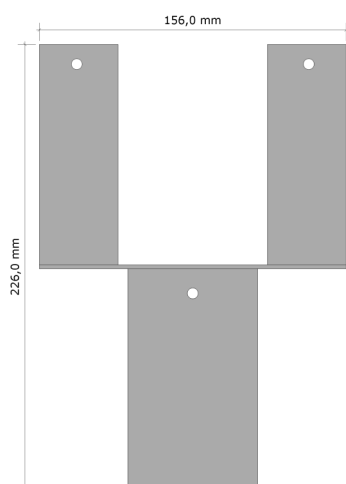

Kamjernbrakett 197130

• 197130 - Kamjernbrakett for evakueringslys 5110

Monteres på armatur 5110 for feste av denne til kamjern/fjellbolt \varnothing 20mm (18-22mm).

I pakken inngår:

- 1 stk. Monteringsplate 2,0 mm rustfritt syrefast stål i EN 1.4404
- 1 stk. Rundjernbøyle M8x22, RF A4
- 2 stk. M8 mutter og skive, RF A4
- 3 stk. M5x11 bolt med mutter og skive, RF A4

Forfra

Ovenfra

Side