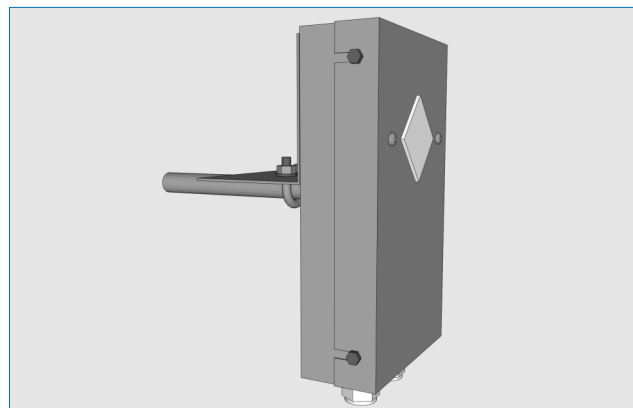

Kamjernbrakett 197130

• 197130 - Kamjernbrakett for evakueringslys 5110

Monteres på armatur 5110 for feste av denne til kamjern/fjellbolt \varnothing 20mm (18-22mm).

I pakken inngår:

- 1 stk. Monteringsplate 2,0 mm rustfritt syrefast stål i EN 1.4404
- 1 stk. Rundjernbøyle M8x22, RF A4
- 2 stk. M8 mutter og skive, RF A4
- 3 stk. M5x11 bolt med mutter og skive, RF A4

Forfra

Ovenfra

Side