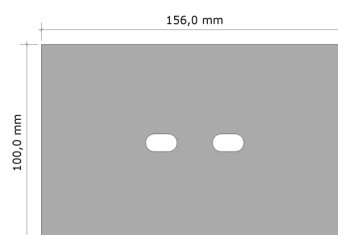

Kamjernbrakett 197130

• 197130 - Kamjernbrakett for evakueringslys 5110

Monteres på armatur 5110 for feste av denne til kamjern/fjellbolt \varnothing 20mm (18-22mm).

I pakken inngår:

- 1 stk. Monteringsplate 2,0 mm rustfritt syrefast stål i EN 1.4404
- 1 stk. Rundjernbøyle M8x22, RF A4
- 2 stk. M8 mutter og skive, RF A4
- 3 stk. M5x11 bolt med mutter og skive, RF A4

Forfra

Ovenfra

Side