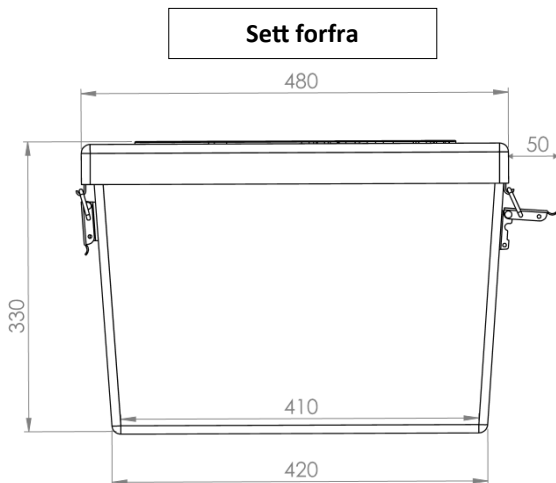

SEMBOX1A batterikasse for plassering på gulv under eller ved nødlyssentral i tilfluktsrom. Batterikassen er utført i E-GLASS materiale, lav vekt, er vedlikeholdsfri og har sidehengsler utført i 316 stål. Det legges 6mm<sup>2</sup> kabel (SG-780) fra batterikasse og opp til sentralen, denne kabel er på 3m inkl. tilkoblingsklemmer og mellomkabel for 2 stk. 12V batteri som plasseres i kassen ved behov. Til kassen medfølger etikett som på stedet skal påføres korrekt Ah som er behovet for å oppfylle kravet til etterlysningstid i anlegget. Batterikassen er hvit med fargekode RAL 9003. Det må påmonteres 4 stk. sjokkdempere (se eget datblad) på kassen før montering i tilfluktsrommet.

**Dimensjoner:**

Yttermål\* (LxBxH): 480x 450x330mm

Innermål (LxBxH): 410x380x310mm

Egenvekt: 7,5Kg

\*) Uten sjokkdempere

Batterikasse høyde m/sjokkdempere er 370mm

**Sett ovenfra**