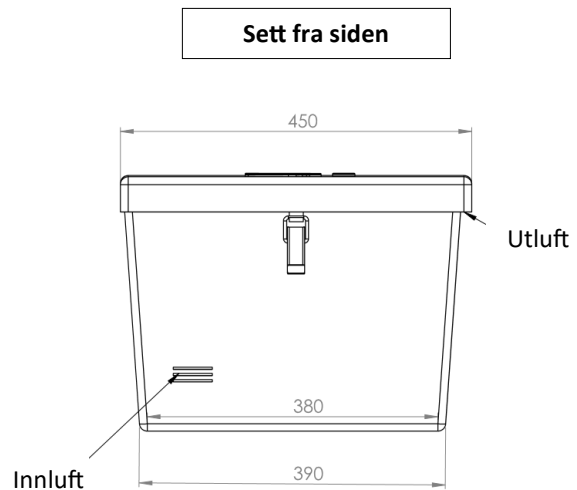

SEMBOX1A batterikasse for plassering på gulv under eller ved nødlyssentral i tilfluktsrom. Batterikassen er utført i E-GLASS materiale, lav vekt, er vedlikeholdsfri og har sidehengsler utført i 316 stål. Det legges 6mm<sup>2</sup> kabel (SG-780) fra batterikasse og opp til sentralen, denne kabel er på 3m inkl. tilkoblingsklemmer og mellomkabel for 2 stk. 12V batteri som plasseres i kassen ved behov. Til kassen medfølger etikett som på stedet skal påføres korrekt Ah som er behovet for å oppfylle kravet til etterlysningstid i anlegget. Batterikassen er hvit med fargekode RAL 9003. Det må påmonteres 4 stk. sjokkdempere (se eget datblad) på kassen før montering i tilfluktsrommet.

**Dimensjoner:**

Yttermål\* (LxBxH): 480x 450x330mm

Innermål (LxBxH): 410x380x310mm

Egenvekt: 7,5Kg

\*) Uten sjokkdempere

Batterikasse høyde m/sjokkdempere er 370mm

**Sett ovenfra**