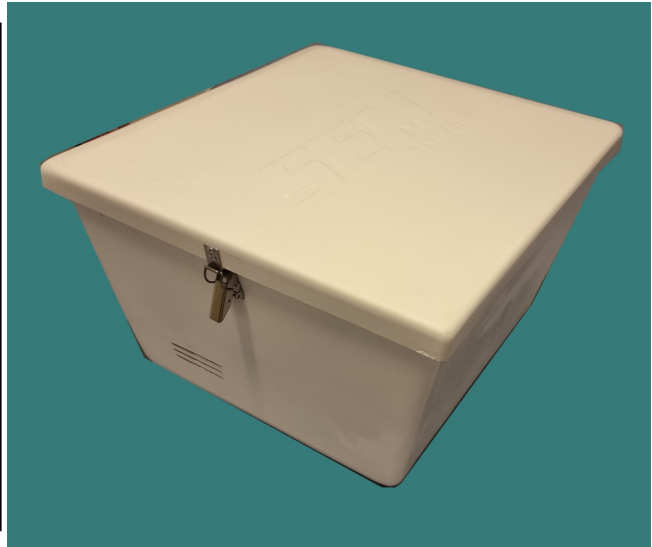

SEMBOX1A batterikasse for plassering på gulv under eller ved nødlyssentral i tilfluktsrom. Batterikassen er utført i E-GLASS materiale, lav vekt, er vedlikeholdsfri og har sidehengsler utført i 316 stål. Det legges 6mm<sup>2</sup> kabel (SG-780) fra batterikasse og opp til sentralen, denne kabel er på 3m inkl. tilkoblingsklemmer og mellomkabel for 2 stk. 12V batteri som plasseres i kassen ved behov. Til kassen medfølger etikett som på stedet skal påføres korrekt Ah som er behovet for å oppfylle kravet til etterlysningstid i anlegget. Batterikassen er hvit med fargekode RAL 9003. Det må påmonteres 4 stk. sjokkdempere (se eget datblad) på kassen før montering i tilfluktsrommet.

**Dimensjoner:**

Yttermål\* (LxBxH): 480x 450x330mm

Innermål (LxBxH): 410x380x310mm

Egenvekt: 7,5Kg

\*) Uten sjokkdempere

Batterikasse høyde m/sjokkdempere er 370mm

**Sett ovenfra**