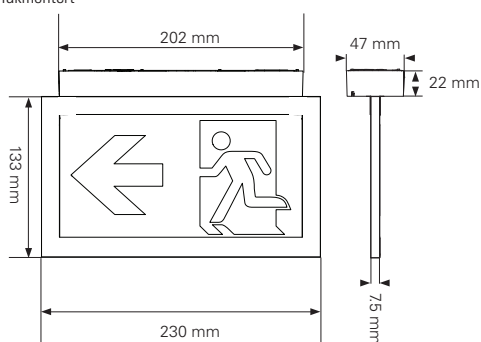

Takmontert