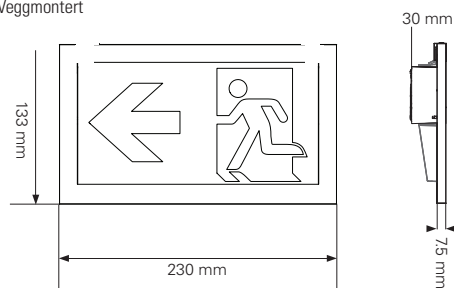

Mål i mm, Leseavstand 20 m

Veggmontert