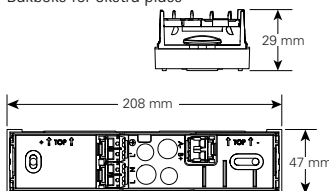

## Markeringslys

Veggmontert

Takmontert

Vaiersett

Innfellingsboks

Bakboks for ekstra plass

Boks for betong

Bakboks for ekstra plass

### CrystalWay 19021 CG-S

- Eksklusiv markeringslysarmatur med LED-teknologi
- Transparent ramme og utskiftbare innebygde silketrykte piktogrammer
- Inklusive sett med piktogrammer (pil høyre, venstre, ned, opp, blank) for de vanligste bruksområder
- Kun ett bestillingsnummer for vegg- og takmontering
- Stort utvalg av tilbehør, f.eks. hus for innfelt montering, vaieroppheng, piktogrammer for 90 ° flaggmontering
- Diskré, tynn og slank elektronisk base (høyde: kun 22mm)
- Meget synlig med > 500 cd/m<sup>2</sup> lysstyrke for hvit kontrast og utforming iht. standard DIN 4844-1/ISO 3864-1 og i overensstemmelse med Lmin/Lmaks > 0.8
- Mindre og rimeligere batteribanker på grunn av lavt strømforbruk
- Lave driftskostnader på grunn av lav effekt på kun 1.6W
- Minimalt vedlikehold som følge av lang levetid på LED (50.000 timer)
- Reduserte installasjonskostnader ved STAR-teknologi

|   |  |
|---|--|
| Leseavstand   | 20 m                                       |
| Lysflux $\Phi_E/\Phi_{Nenn}$ ved slutten av nominell nøddrift | 100 %                                      |
| Materiale   | Polykarbonat                               |
| Farge   | RAL 9003                                   |
| Vekt  | 0.4 kg                                     |
| Monteringsvalg  | Vegg- eller takmontering                   |
| Tilkoblingsklemme   | 2 x 3 x 2.5 mm <sup>2</sup>                |
| Spenningstilførsel  | 220 – 240 V AC, 50/60 Hz<br>176 – 275 V DC |
| Effektforbruk ved nettspenning                                | 3.5 VA / 1.6 W                             |
| Strømforbruk ved batteridrift (220 V)                         | 7 mA                                       |
| Driftstemperatur  | -20 °C til +40 °C                          |
| Lyskilde  | LED-stripe                                 |

Mål i mm, Leseavstand 20 m