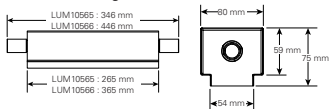

Boks for betong

Bakboks for ekstra plass