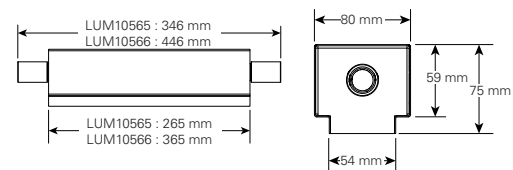

Boks for betong