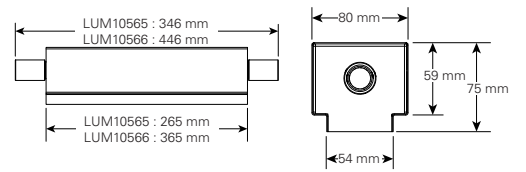

### CrystalWay 19022 CG-S

- Eksklusiv markeringslysarmatur med LED-teknologi
- Transparent ramme og utskiftbare innebygde silketrykte piktogrammer
- Inklusive sett med piktogrammer (pil høyre, venstre, ned, opp, blank) for de vanligste bruksområder
- Kun ett bestillingsnummer for vegg- og takmontering
- Stort utvalg av tilbehør, f.eks. hus for innfelt montering, vaieroppheng, piktogrammer for 90 ° flaggmontering
- Diskré, tynn og slank elektronisk base (høyde: kun 22mm)
- Meget synlig med > 500 cd/m<sup>2</sup> lysstyrke for hvit kontrast og utforming iht. standard DIN 4844-1/ISO 3864-1 og i overensstemmelse med L<sub>min</sub>/L<sub>maks</sub> > 0.8
- Mindre og rimeligere batteribanker på grunn av lavt strømforbruk
- Lave driftskostnader på grunn av lav effekt på kun 3.7 W
- Minimalt vedlikehold som følge av lang levetid på LED (50.000 timer)
- Reduserte installasjonskostnader ved STAR-teknologi

### Bestillingsdetaljer - tilbehør

Type	Varenummer
Vaiersett, 20 m + 30 m	LUM10560
Innfellingsboks, for takmontering, 30 m	LUM10562
Innfellingsboks med dekkplate, for takmontering, 30 m	LUM10564
Boks for betong (egnet for innfelt hus med dekkplate), 30 m	LUM10566
Piktogram PN, ISO 7010, 30 m	 LUM10587
Piktogram PV, ISO 7010, 30 m	 LUM10588
Piktogram PH, ISO 7010, 30 m	 LUM10589
Piktogram PO, ISO 7010, 30 m	 LUM10591
Piktogram PN vertikal, ISO 7010, 30 m	 LUM10592
Piktogram PV vertikal, ISO 7010, 30 m	 LUM10593
Piktogram PH vertikal, ISO 7010, 30 m	 LUM10594

Boks for betong

Mål i mm, Leseavstand 30 m (XL)

Veggmontert

Boks for betong

2

Takmontert