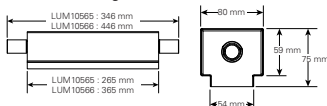

Bestillingsdetaljer - tilbehør

Type	Varenummer
Vaiersett, 20 m + 30 m	LUM10560
Innfellingsboks, for takmontering, 30 m	LUM10562
Innfellingsboks med dekkplate, for takmontering, 30 m	LUM10564
Boks for betong (egnet for innfelt hus med dekkplate), 30 m	LUM10566
Piktogram PN, ISO 7010, 30 m	LUM10587
Piktogram PV, ISO 7010, 30 m	LUM10588
Piktogram PH, ISO 7010, 30 m	LUM10589
Piktogram PO, ISO 7010, 30 m	LUM10591
Piktogram PN vertikal, ISO 7010, 30 m	LUM10592
Piktogram PV vertikal, ISO 7010, 30 m	LUM10593
Piktogram PH vertikal, ISO 7010, 30 m	LUM10594

Boks for betong