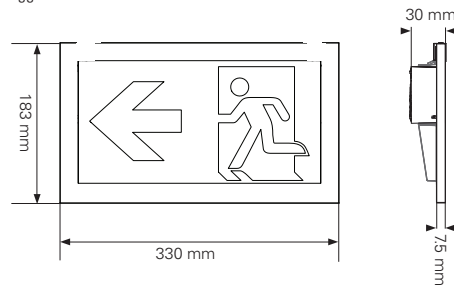

Veggmontert

Takmontert

Vaiersett

Innfellingsboks

Leseavstand	30 m
Lysflux $\Phi_E/\Phi_{Nenn}$ ved slutten av nominell nøddrift	100 %
Materiale	Polykarbonat
Farge	RAL 9003
Vekt	0.7 kg
Monteringsvalg	Vegg- eller takmontering
Tilkoblingsklemme	2 x 3 x 2.5 mm <sup>2</sup>
Spenningstilførsel	220 – 240 V AC, 50/60 Hz 176 – 275 V DC
Effektforbruk ved nettspenning	6.5 VA / 3.7 W
Strømforbruk ved batteridrift (220 V)	15 mA
Driftstemperatur	-20 °C til +40 °C
Lyskilde	LED-stripe

### Bestillingsdetaljer - tilbehør

Type	Varenummer
Vaiersett, 20 m + 30 m	LUM10560
Innfellingsboks, for takmontering, 30 m	LUM10562
Innfellingsboks med dekkplate, for takmontering, 30 m	LUM10564
Boks for betong (egnet for innfelt hus med dekkplate), 30 m	LUM10566
Piktogram PN, ISO 7010, 30 m	 LUM10587
Piktogram PV, ISO 7010, 30 m	 LUM10588
Piktogram PH, ISO 7010, 30 m	 LUM10589
Piktogram PO, ISO 7010, 30 m	 LUM10591
Piktogram PN vertikal, ISO 7010, 30 m	 LUM10592
Piktogram PV vertikal, ISO 7010, 30 m	 LUM10593
Piktogram PH vertikal, ISO 7010, 30 m	 LUM10594

Boks for betong

Mål i mm, Leseavstand 30 m (XL)

Veggmontert

Boks for betong

2

Takmontert