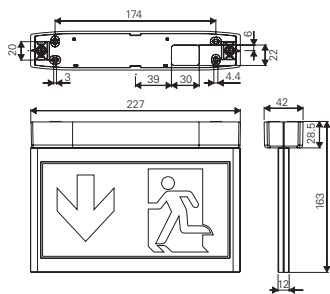

GuideLed 10021, 10022, 10023, 10024 CG-S

Markeringslys

GuideLed 10021, 10022, 10023, 10024 CG-S

- Markeringslys med LED-driver for takmontering
- Slankt design med piktogrampanel med dybde på bare 12 mm
- Meget synlig med > 500 cd/m² lysstyrke for hvit kontrast og utforming iht. standard ISO 3864-1 og i overensstemmelse med Lmin/Lmaks > 0.8
- Mindre og rimeligere batteribanker på grunn av lavt strømforbruk
- Lave driftskostnader på grunn av lav effekt på kun 2.9W (1.9W for enkeltsidig)
- Minimalt vedlikehold som følge av lang levetid på LED (50.000 timer)

GuideLed 10021 CG-S

Mål i mm

Leseavstand	20 m
Lysflux Φ_E/Φ_N ved slutten av nominell nøddrift	100 %
Materiale	PC, PMMA
Farge	Lys grå RAL 7035
Vekt	0.39 kg (10021 LED CG-S) 0.49 kg (10022 LED CG-S) 0.54 kg (10023 LED CG-S) 0.70 kg (10024 LED CG-S)
Monteringsvalg	Tak, nedhengt eller innfelt
Tilkoblingsklemme	Hurtigklemme 2.5 mm ² polaritetsbeskyttet
Spenningsstilførsel	220 – 240 V AC, 50/60 Hz 176 V – 275 V DC
Strømforbruk ved batteridrift (220 V)	enkeltsidig 8 mA – dobbeltsidig 12 mA
Effektforbruk ved nettspenning	enkeltsidig 4.0 VA / 1.9 W dobbeltsidig 5.5 VA / 2.9 W
Startstrøm	1.5 A
Driftstemperatur	-20 °C til +40 °C
Lyskilde	LED-list

GuideLed 10022 CG-S

Mål i mm

Bestillingsdetaljer - monteringssett

LED-piktogrammer må bestilles separat

	Order No.
Takmonteringssett for GuideLed 10021 CG-S med deksel inkl. LED-driver og CG-S teknologi (20 adresser)	40071353610
Takmonteringssett for GuideLed 10022 CG-S med deksel og pendel 0.5 m, inkl. LED-driver og CG-S teknologi (20 adresser)	40071353611
Takmonteringssett for GuideLed 10023 CG-S med deksel og pendel 1.5 m, inkl. LED-driver og CG-S teknologi (20 adresser)	40071353612
Takmonteringssett for GuideLed 10024 CG-S inkl. innfellingshus inkl. LED-driver og CG-S teknologi (20 adresser)*	40071353613