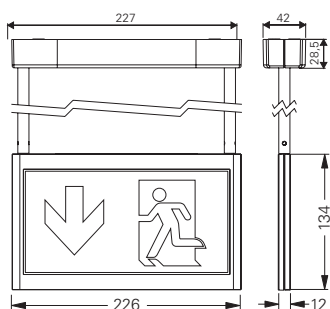

GuideLed 10021, 10022, 10023, 10024 CG-S

Markeringslys

GuideLed 10021, 10022, 10023, 10024 CG-S

- Markeringslys med LED-driver for takmontering
- Slankt design med piktogrampanel med dybde på bare 12 mm
- Meget synlig med > 500 cd/m² lysstyrke for hvit kontrast og utforming iht. standard ISO 3864-1 og i overensstemmelse med Lmin/Lmaks > 0.8
- Mindre og rimeligere batteribanker på grunn av lavt strømforbruk
- Lave driftskostnader på grunn av lav effekt på kun 2.9W (1.9W for enkeltsidig)
- Minimalt vedlikehold som følge av lang levetid på LED (50.000 timer)

GuideLed 10021 CG-S

Mål i mm

Leseavstand	20 m
Lysflux Φ_E/Φ_N ved slutten av nominell nøddrift	100 %
Materiale	PC, PMMA
Farge	Lys grå RAL 7035
Vekt	0.39 kg (10021 LED CG-S) 0.49 kg (10022 LED CG-S) 0.54 kg (10023 LED CG-S) 0.70 kg (10024 LED CG-S)
Monteringsvalg	Tak, nedhengt eller innfelt
Tilkoblingsklemme	Hurtigklemme 2.5 mm ² polaritetsbeskyttet
Spenningsstilførsel	220 – 240 V AC, 50/60 Hz 176 V – 275 V DC
Strømforbruk ved batteridrift (220 V)	enkeltsidig 8 mA – dobbeltsidig 12 mA
Effektforbruk ved nettspenning	enkeltsidig 4.0 VA / 1.9 W dobbeltsidig 5.5 VA / 2.9 W
Startstrøm	1.5 A
Driftstemperatur	-20 °C til +40 °C
Lyskilde	LED-list

GuideLed 10022 CG-S

Mål i mm

Bestillingsdetaljer - monteringssett

LED-piktogrammer må bestilles separat

	Order No.
Takmonteringssett for GuideLed 10021 CG-S med deksel inkl. LED-driver og CG-S teknologi (20 adresser)	40071353610
Takmonteringssett for GuideLed 10022 CG-S med deksel og pendel 0.5 m, inkl. LED-driver og CG-S teknologi (20 adresser)	40071353611
Takmonteringssett for GuideLed 10023 CG-S med deksel og pendel 1.5 m, inkl. LED-driver og CG-S teknologi (20 adresser)	40071353612
Takmonteringssett for GuideLed 10024 CG-S inkl. innfellingshus inkl. LED-driver og CG-S teknologi (20 adresser)*	40071353613