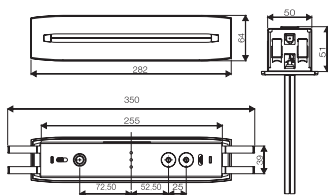

Mål i mm

Bestillingsdetaljer - LED piktogrammer (monteringssett kreves)

Detaljer	Order No.
LED-piktogrampanel PV/PH, for GuideLed 10021/10022/10023/10024 CG-S, ISO 7010, 20 m	40071354503
LED-piktogrampanel PN/PN, for GuideLed 10021/10022/10023/10024 CG-S, ISO 7010, 20 m	40071354504
LED-piktogrampanel PV/Blank, for GuideLed 10021/10022/10023/10024 CG-S, ISO 7010, 20 m	40071354505
LED-piktogrampanel PH/Blank, for GuideLed 10021/10022/10023/10024 CG-S, ISO 7010, 20 m	40071354506
LED-piktogrampanel PN/Blank, for GuideLed 10021/10022/10023/10024 CG-S, ISO 7010, 20 m	40071354507
LED-piktogrampanel PV/PH-UT**, for GuideLed 10021/10022/10023/10024 CG-S, ISO 7010, 20 m	40071354508
LED-piktogrampanel PV/PH-INN**, for GuideLed 10021/10022/10023/10024 CG-S, ISO 7010, 20 m	40071354509

** UT = Pil fra monteringsbrakett og vegg
INN = Pil mot monteringsbrakett og vegg