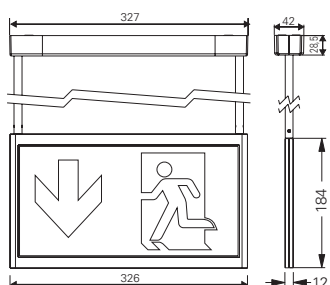

Mål i mm

Bestillingsdetaljer - monteringssett

LED-piktogrammer må bestilles separat

	Order No.
Takmonteringssett for GuideLed 11021 CG-S med deksel inkl. LED-driver og CG-S teknologi (20 adresser)	40071353620
Takmonteringssett for GuideLed 11022 CG-S med deksel og pendel 0.5 m, inkl. LED-driver og CG-S teknologi (20 adresser)	40071353621
Takmonteringssett for GuideLed 11023 CG-S med deksel og pendel 1.5 m, inkl. LED-driver og CG-S teknologi (20 adresser)	40071353622
Takmonteringssett for GuideLed 11024 CG-S inkl. innfellingshus inkl. LED-driver og CG-S teknologi (20 adresser)*	40071353623

Bestillingsdetaljer - tilbehør

Detaljer

	Order No.
Kjettingsfeste for 11021 CG-S	40071353646
Innfelling i mur GuideLed 11024 CG-S, 30 m*	40071352893

* Takmonteringssett for GuideLed 11024 og installasjonsboks for mur tilsvarende beskyttelsesklasse I