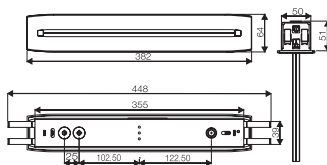

Mål i mm

Bestillingsdetaljer - LED-piktogrammer (monteringssett kreves)

Detaljer	Order No.
LED-piktogrampanel PV/PH, for GuideLed 11021/11022/11023/11024 CG-S, ISO 7010, 30 m	40071354533
LED-piktogrampanel PN/PN, for GuideLed 11021/11022/11023/11024 CG-S, ISO 7010, 30 m	40071354534
LED-piktogrampanel PV/Blank, for GuideLed 11021/11022/11023/11024 CG-S, ISO 7010, 30 m	40071354535
LED-piktogrampanel PH/Blank, for GuideLed 11021/11022/11023/11024 CG-S, ISO 7010, 30 m	40071354536
LED-piktogrampanel PN/Blank, for GuideLed 11021/11022/11023/11024 CG-S, ISO 7010, 30 m	40071354537
LED-piktogrampanel PV/PH-UT**, for GuideLed 11021/11022/11023/11024 CG-S, ISO 7010, 30 m	40071354538
LED-piktogrampanel PV/PH-INN**, for GuideLed 11021/11022/11023/11024 CG-S, ISO 7010, 30 m	40071354539

** UT = Pil fra monteringsbrakett og vegg
INN = Pil mot monteringsbrakett og vegg