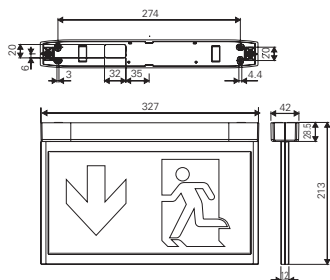

Mål i mm

Leseavstand	30 m
Lysflux Φ_E/Φ_N ved slutten av nominell nøddrift	100 %
Materiale	PC, PMMA
Farge	Lys grå RAL 7035
Vekt	0.79 kg (11021 LED CG-S) 0.94 kg (11022 LED CG-S) 0.99 kg (11023 LED CG-S) 1.22 kg (11024 LED CG-S)
Monteringsvalg	Tak, nedhengt eller innfelt
Tilkoblingsklemme	Hurtigklemme 2.5 mm², polaritetsbeskyttet
Spenningsstilførsel	220 – 240 V AC, 50/60 Hz 176 – 275 V DC
Strømforbruk ved batteridrift (220 V)	enkeltssidig 11 mA – dobbeltsidig 17 mA
Effektforbruk ved nettspenning	enkeltssidig 5.0 VA / 2.6 W dobbeltsidig 7.1 VA / 4.1 W
Startstrøm	1.5 A
Driftstemperatur	-20 °C til +40 °C
Lyskilde	LED-list