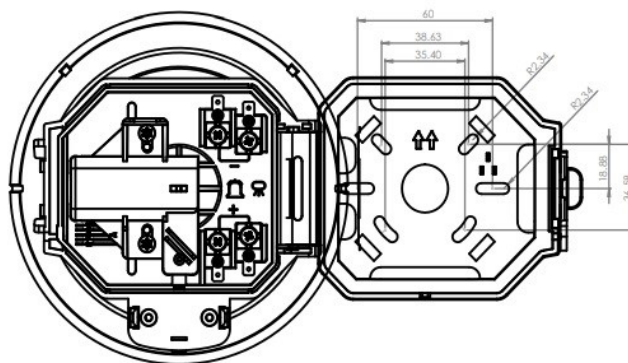

Produsert i UK

01-2024

Produktnr.

CBE6-RS-024-EN

CBE6-RW-024-EN

Type/Driftsspenning

Brannklokke ClamBell 6" 24V Innendørs

Brannklokke ClamBell 6" 24V Utendørs