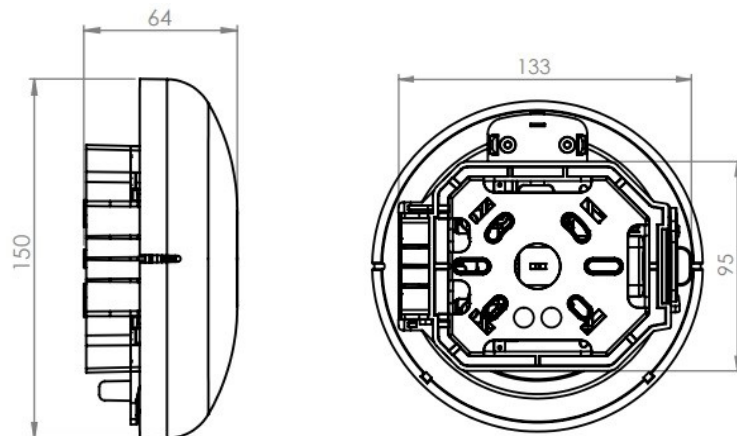

Produsert i UK

01-2024

Produktnr.

CBE6-RS-024-EN

CBE6-RW-024-EN

Type/Driftsspenning

Brannklokke ClamBell 6" 24V Innendørs

Brannklokke ClamBell 6" 24V Utendørs