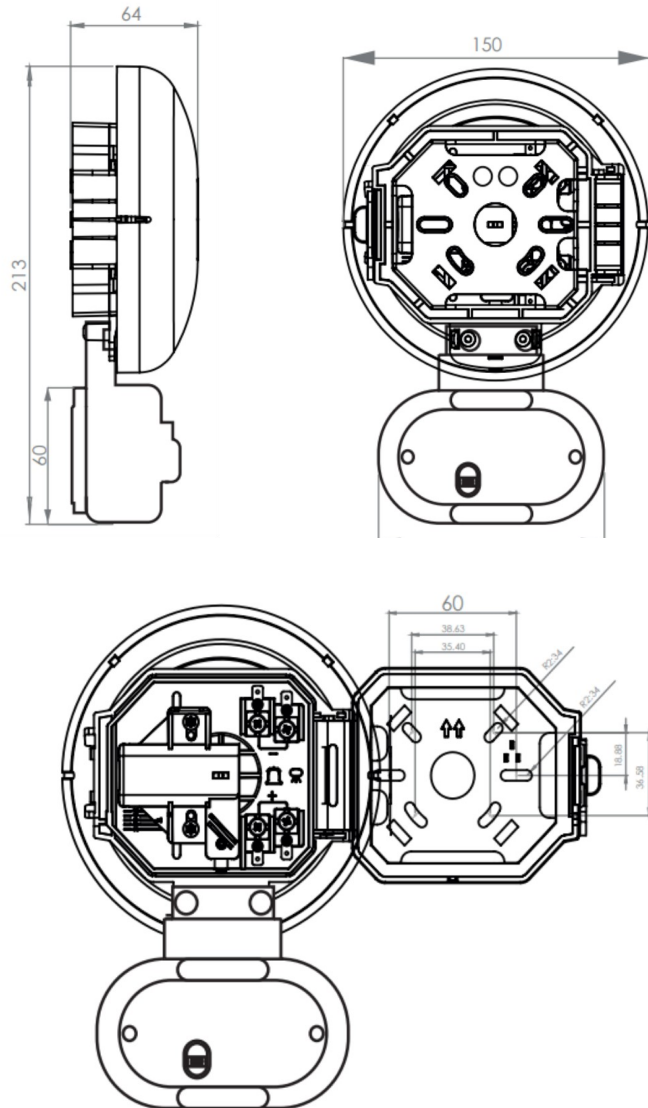

Alarmklokke for brannalarmanlegg.

SBE6 er en alarmklokke med innbygget VAD til brannalarmanlegg for veggmontering med lydnivå på inntil 96dB(A) ved 1m.

Enkel montering med sidehengslet design.

Alarmklokken er laget i aluminium og ABS-plast i rødt (RAL 3001)

Valgfri styrke og frekvens på VAD-delen

Klokke og VAD kan operere sammen eller hver for seg.

SPESIFIKASJONER

Montering: Veggmontering lav sokkel

Dimensjoner (BxHxD): 150x213x64mm

Materiale: Aluminium og rød ABS-plast (RAL 3001)

Vekt: 0,562Kg

Beskyttelse iht. EN 60529: IP21C

Godkjenning: EN 54-3 (lyd)

Omgivelsestemperatur: -10°C - +50°C

Driftsspennning: 20-28Vdc (Nominell 24Vdc)

Strømforbruk:

27mA ved 24Vdc (klokke & normal styrke VAD)

47mA ved 24vdc (klokke & høyt styrke VAD)

Lydtrykk (SPL): 92-96dB(A) ved 1m

Flashhastighet: 0,5Hz/1Hz

Tilkoblingsklemmer: 0,5 2,5mm²

Produsert i UK

01-2024

Produktnr.
SBE6-RS-024-EN-RW

Type/Driftsspennning
Brannklokke StroBell 6" 24V Innendørs