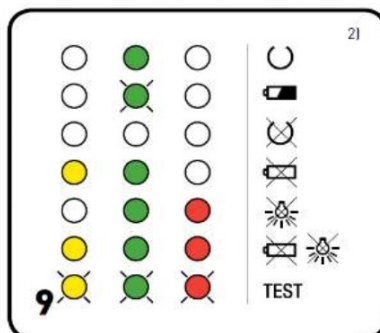

#### Godkjenninger (bl.a.):

EN 60598-1 og EN 60598-2-22

EN 55015

EN 61547

EN 61000-3-2

EN 61000-3-3

EN 62034

#### TEST

**Manuell funksjonstest** aktiveres ved å trykke inn testknappen i 0,1-2 sekunder

**Automatisk funksjonstest** gjennomføres en gang pr uke og varer i 10 minutter

**Manuell batteritest** aktiveres ved å trykke inn testknappen i 5-10 sekunder