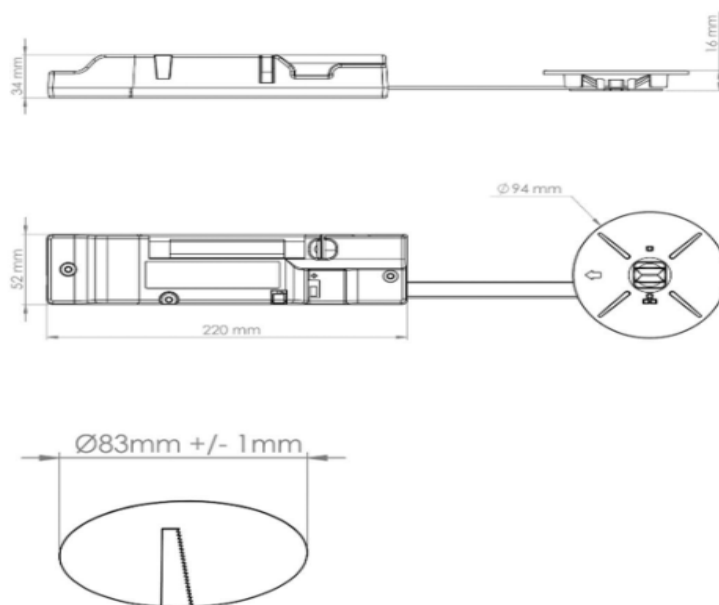

Godkjenninger (bl.a.):

EN 60598-1 og EN 60598-2-22

EN 55015

EN 61547

EN 61000-3-2

EN 61000-3-3

EN 62034

TEST

Manuell funksjonstest aktiveres ved å trykke inn testknappen i 0,1-2 sekunder

Automatisk funksjonstest gjennomføres en gang pr uke og varer i 10 minutter

Manuell batteritest aktiveres ved å trykke inn testknappen i 5-10 sekunder

Automatisk batteritest gjennomføres en gang hver 3 måned og varer i 1-3 timer.