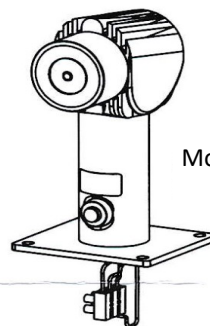

Montering B