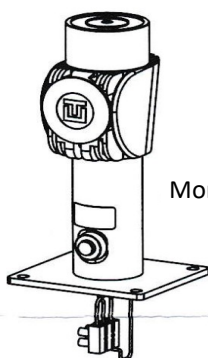

Typer/dimensjoner (lengde):

GTR0480011 montering A 175mm

GTR0480014 montering A 325mm

GTR0480015 montering A 475mm

GTR0480011 montering B 150mm

GTR0480014 montering B 300mm

GTR0480015 montering B 450mm

Ramme: SZB000.257500

Godkjenninger: EN 1155

Montering A