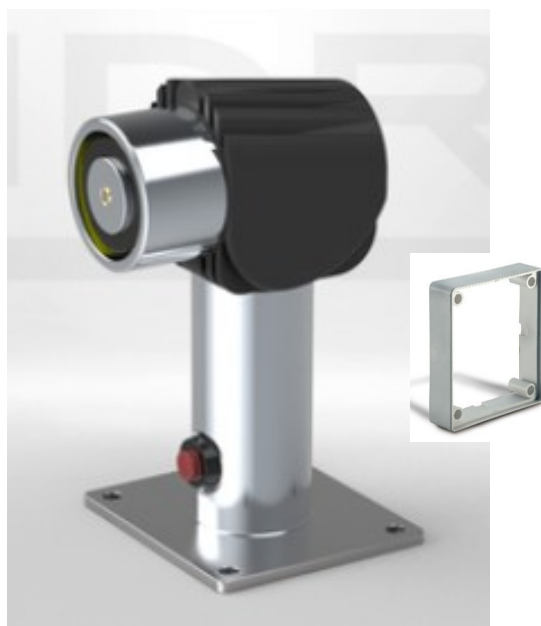

GTR048000A10 er en serie dørholdemagneter for vegg- og gulvmontering inkl. anker. Den finnes i tre lengder og hodet på magneten er vendbar slik at den kan monteres, som vist på skisse, med vinkel på gulv eller rett ut fra vegg. Avstandsstykket, som er i metall, kan også kappes om man ønsker tilpasset lengde. For åpen kabelforlegning finnes en ramme med dybde 20mm og slisse for kabel.

Magneten er også utstyrt med manuell utløserknapp

## SPESIFIKASJONER OG TILBEHØR

**Driftsspennning:** 24Vdc

**Last:** 1,6W

**Holdekraft:** 400 N

**Tetthet:** IP54 (magnet) og IP42 tilkobling

### Typer/dimensjoner (lengde):

GTR0480011 montering A 175mm

GTR0480014 montering A 325mm

GTR0480015 montering A 475mm

GTR0480011 montering B 150mm

GTR0480014 montering B 300mm

GTR0480015 montering B 450mm

**Ramme:** SZB000.257500