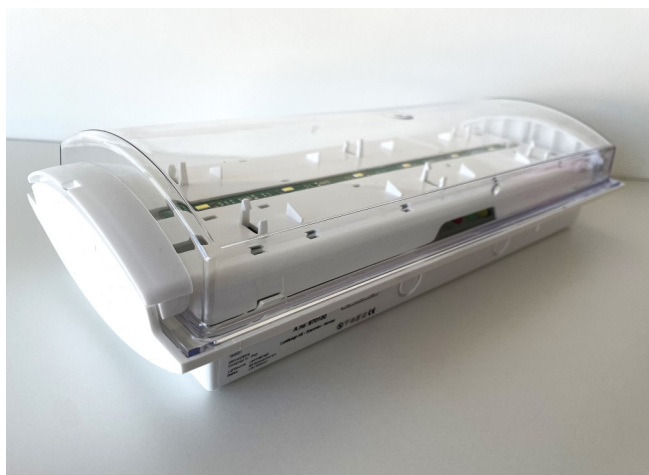

**CLASSIC Easy DCC24** er nøkkelen til oppdatert nødlys i tilfluktsrom. Den benyttes som ledelys for 3 lux og 15 lux arealene, slusedørarmatur med "LUKK DØRA" piktogram og lyd giver, samt utvendig orienteringslys med piktogram "TILFLUKTSROM".

Armaturen oppfyller gjeldende forskriftskrav til Sivilforsvaret fra 1995 og se avstandstabell for oppfyllelse av luxkravene.

Armaturen kan benyttes på 24Vac/dc strømforsyninger og leveres med tetthet på IP65, og den kan monteres i områder med omgivelsestemperatur ned til -20°C.

Piktogram med tekst "TILFLUKTSROM", "LUKK DØRA" samt 24V piezosummer bestilles og leveres separat.

### Spesifikasjoner og tilbehør:

**Armaturhus:** Polykarbonat, hvit (RAL 9010)

**Dimensjoner (LxHxD):** 329x144x78mm

**Kabelinnføring:** Bak, over og under

**Driftsspening:** 24Vac/dc (18-48V)

**Lyskilde:** LED-matrise 1,4W